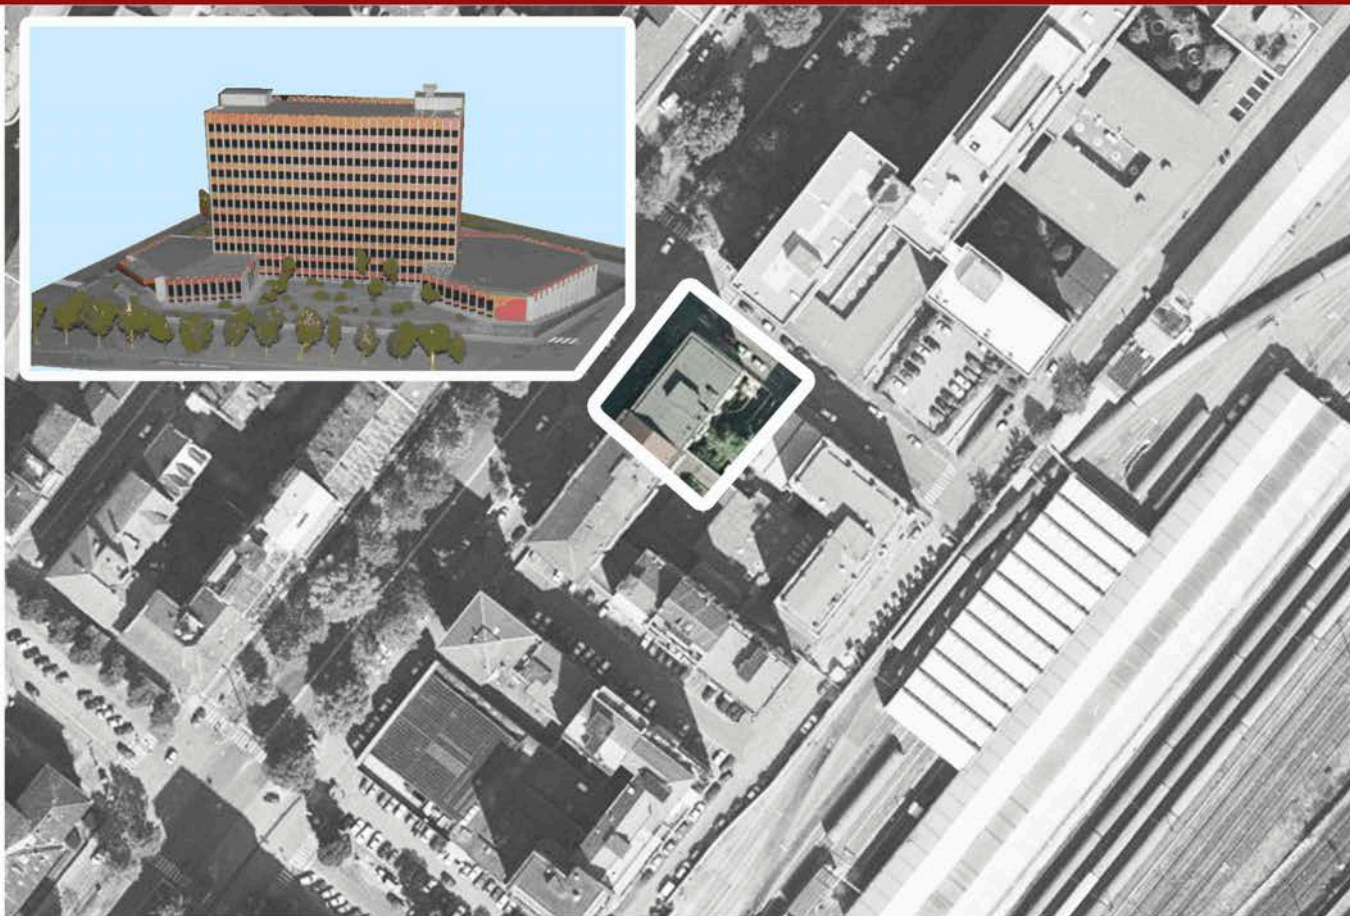

BUREAUX PUBLICS ET PRIVÉS

✓ PALAIS DE BUREAUX ET SES DÉPENDANCES
Lieu: TURIN Année: 1980

✓ NOUVEAU PALAIS DE BUREAUX
Lieu: TURIN Année: 1963

COMMETTANT: G.T.T.
ANNÉE DE RÉALISATION: 1980
LIEU: TURIN
DESCRIPTION: 14,550 m² - 48,000 m³
MONTANT DES TRAVAUX: € 17,455,000
SERVICES OFFERTS: PROJET EXÉCUTIF

COMMETTANT: SOCIÉTÉ SIET
ANNÉE DE RÉALISATION: 1963
LIEU: TURIN - VIA PASSALACQUA N° 19
DESCRIPTION: 2,500 m² - 7,500 m³
MONTANT DES TRAVAUX: € 2,750,000
SERVICES OFFERTS: : PROJET PRÉLIMINAIRE, FINAL, EXÉCUTIF, SUPERVISION DES TRAVAUX