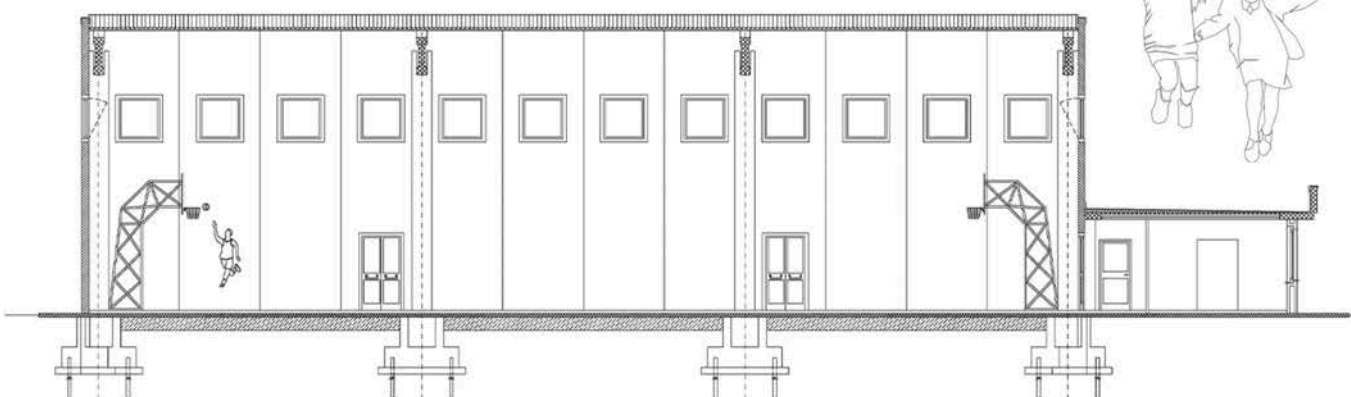

COMMETTANT: MUNICIPALITÉ DE MAGLIANO ALPI

ANNÉE DE RÉALISATION: 1987- 2001

LIEU: MAGLIANO ALPI (CUNEO)

DESCRIPTION: 2,450 m² - 7,400 m³

MONTANT DES TRAVAUX: € 2,835,000

SERVICES OFFERTS: PROJET PRÉLIMINAIRE, FINAL, EXÉCUTIF, SUPERVISION DES TRAVAUX

COMMETTANT: RÉPUBLIQUE DE CÔTE D'IVOIRE
 ANNÉE DE RÉALISATION: 1998
 LIEU: DAOUKRÒ (CÔTE D'IVOIRE)
 DESCRIPTION: 9,442 m² - 39,958 m³
 MONTANT DES TRAVAUX: € 8,440,000
 SERVICES OFFERTS: PROJET PRÉLIMINAIRE

DESCRIPTION: 5,750 m² - 20.000 m³

MONTANT DES TRAVAUX: € 5.462,000

SERVICES OFFERTS: PROJET PRÉLIMINAIRE, FINAL, EXÉCUTIF, SUPERVISION DES TRAVAUX

ÉCOLE PROFESSIONNELLE COMMERCIALE: RESTAURATION DE LA FAÇADE
ET RESTRUCTURATION INTERNE DE UN EX BÂTIMENT UNIVERSITAIRE