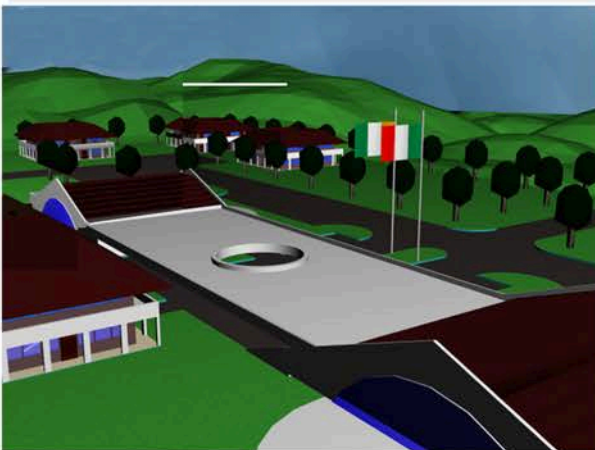

BÂTIMENT DE L'ÉCOLE

- ✓ RÉALISATION DE ÉCOLE MUNICIPALE MATERNELLE, ÉCOLE PRIMAIRE ET GYMNASÉ
Lieu: MAGLIANO ALPI (CUNEO) Année: 1987-2001
- ✓ ÉCOLE DE L'AGRICULTURE: NOUVEAU SIÈGE
Lieu: DAOUKRÒ (CÔTE D'IVOIRE) Année: 1998
- ✓ ÉCOLE PROFESSIONNELLE COMMERCIALE: RESTAURATION DE LA FAÇADE ET RESTRUCTURATION INTERNE DE UN EX BÂTIMENT UNIVERSITAIRE
Lieu: TURIN Année: 1985-1992

COMMETTANT: MUNICIPALITÉ DE MAGLIANO ALPI

ANNÉE DE RÉALISATION: 1987- 2001

LIEU: MAGLIANO ALPI (CUNEO)

DESCRIPTION: 2,450 m² - 7,400 m³

MONTANT DES TRAVAUX: € 2,835,000

SERVICES OFFERTS: PROJET PRÉLIMINAIRE, FINAL, EXÉCUTIF, SUPERVISION DES TRAVAUX

COMMETTANT: RÉPUBLIQUE DE CÔTE D'IVOIRE
 ANNÉE DE RÉALISATION: 1998
 LIEU: DAOUKRÒ (CÔTE D'IVOIRE)
 DESCRIPTION: 9,442 m² - 39,958 m³
 MONTANT DES TRAVAUX: € 8,440,000
 SERVICES OFFERTS: PROJET PRÉLIMINAIRE

BÂTIMENT DE L'ÉCOLE ÉCOLE DE L'AGRICULTURE: NOUVEAU SIÈGE

COMMETTANT: ENTE NAZIONALE ADDESTRAMENTO LAVORATORI COMMERCIO (ENALC) - ROME

ANNÉE DE RÉALISATION: 1985 - 1992

LIEU: TURIN - VIA SAN FRANCESCO DA PAOLA