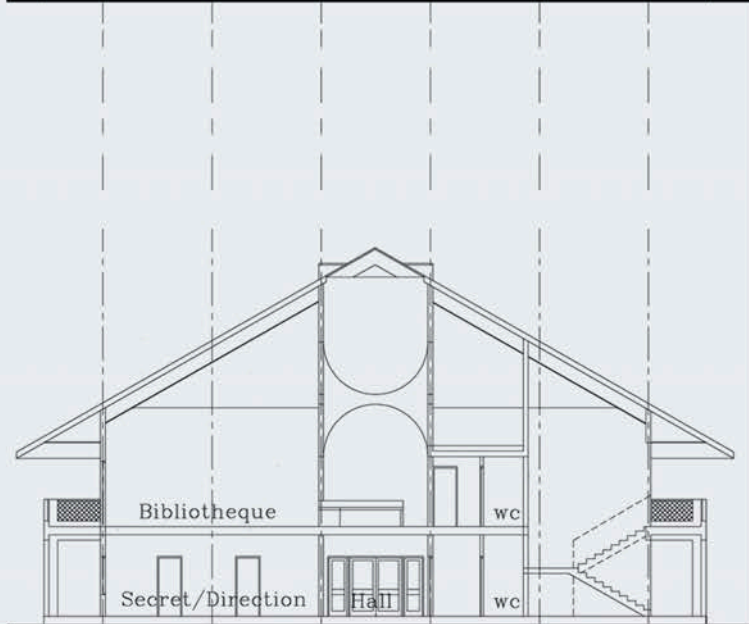

BÂTIMENT DE L'ÉCOLE

- ✓ RÉALISATION DE ÉCOLE MUNICIPALE MATERNELLE, ÉCOLE PRIMAIRE ET GYMNASÉ
Lieu: MAGLIANO ALPI (CUNEO) Année: 1987-2001
- ✓ ÉCOLE DE L'AGRICULTURE: NOUVEAU SIÈGE
Lieu: DAOUKRÒ (CÔTE D'IVOIRE) Année: 1998
- ✓ ÉCOLE PROFESSIONNELLE COMMERCIALE: RESTAURATION DE LA FAÇADE ET RESTRUCTURATION INTERNE DE UN EX BÂTIMENT UNIVERSITAIRE
Lieu: TURIN Année: 1985-1992

COMMETTANT: MUNICIPALITÉ DE MAGLIANO ALPI

ANNÉE DE RÉALISATION: 1987- 2001

LIEU: MAGLIANO ALPI (CUNEO)

DESCRIPTION: 2,450 m² - 7,400 m³

MONTANT DES TRAVAUX: € 2,835,000

SERVICES OFFERTS: PROJET PRÉLIMINAIRE, FINAL, EXÉCUTIF, SUPERVISION DES TRAVAUX

COMMETTANT: RÉPUBLIQUE DE CÔTE D'IVOIRE
 ANNÉE DE RÉALISATION: 1998
 LIEU: DAOUKRÒ (CÔTE D'IVOIRE)
 DESCRIPTION: 9,442 m² - 39,958 m³
 MONTANT DES TRAVAUX: € 8,440,000
 SERVICES OFFERTS: PROJET PRÉLIMINAIRE

DESCRIPTION: 5,750 m² - 20.000 m³

MONTANT DES TRAVAUX: € 5.462,000

SERVICES OFFERTS: PROJET PRÉLIMINAIRE, FINAL, EXÉCUTIF, SUPERVISION DES TRAVAUX

ÉCOLE PROFESSIONNELLE COMMERCIALE: RESTAURATION DE LA FAÇADE
ET RESTRUCTURATION INTERNE DE UN EX BÂTIMENT UNIVERSITAIRE