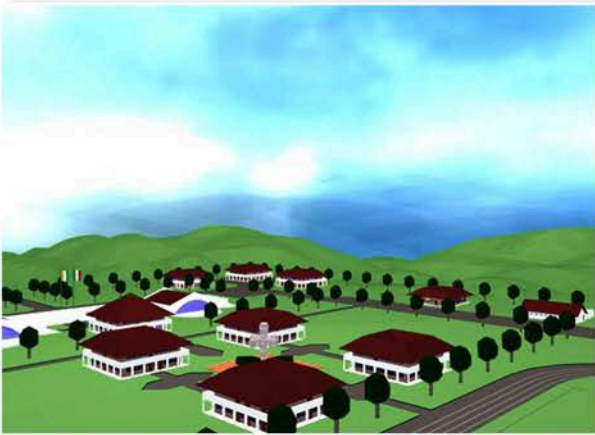

BÂTIMENT DE L'ÉCOLE

- ✓ RÉALISATION DE ÉCOLE MUNICIPALE MATERNELLE, ÉCOLE PRIMAIRE ET GYMNASÉ
Lieu: MAGLIANO ALPI (CUNEO) Année: 1987-2001
- ✓ ÉCOLE DE L'AGRICULTURE: NOUVEAU SIÈGE
Lieu: DAOUKRÒ (CÔTE D'IVOIRE) Année: 1998
- ✓ ÉCOLE PROFESSIONNELLE COMMERCIALE: RESTAURATION DE LA FAÇADE ET RESTRUCTURATION INTERNE DE UN EX BÂTIMENT UNIVERSITAIRE
Lieu: TURIN Année: 1985-1992

COMMETTANT: MUNICIPALITÉ DE MAGLIANO ALPI

ANNÉE DE RÉALISATION: 1987- 2001

LIEU: MAGLIANO ALPI (CUNEO)

DESCRIPTION: 2,450 m² - 7,400 m³

MONTANT DES TRAVAUX: € 2,835,000

SERVICES OFFERTS: PROJET PRÉLIMINAIRE, FINAL, EXÉCUTIF, SUPERVISION DES TRAVAUX

COMMETTANT: RÉPUBLIQUE DE CÔTE D'IVOIRE
 ANNÉE DE RÉALISATION: 1998
 LIEU: DAOUKRÒ (CÔTE D'IVOIRE)
 DESCRIPTION: 9,442 m² - 39,958 m³
 MONTANT DES TRAVAUX: € 8,440,000
 SERVICES OFFERTS: PROJET PRÉLIMINAIRE

BÂTIMENT DE L'ÉCOLE ÉCOLE DE L'AGRICULTURE: NOUVEAU SIÈGE

COMMETTANT: ENTE NAZIONALE ADDESTRAMENTO LAVORATORI COMMERCIO (ENALC) - ROME

ANNÉE DE RÉALISATION: 1985 - 1992

LIEU: TURIN - VIA SAN FRANCESCO DA PAOLA