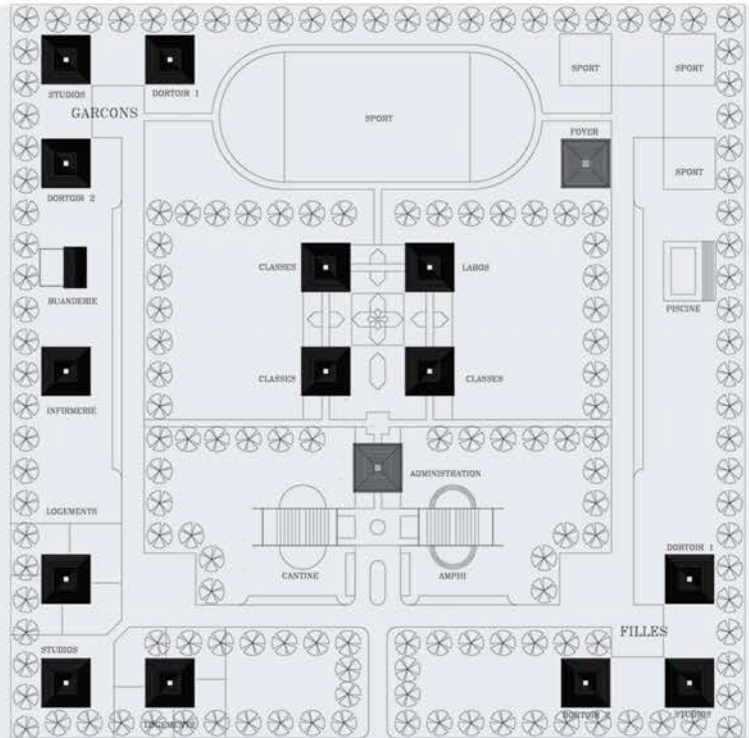

COMMETTANT: MUNICIPALITÉ DE MAGLIANO ALPI

ANNÉE DE RÉALISATION: 1987- 2001

LIEU: MAGLIANO ALPI (CUNEO)

DESCRIPTION: 2,450 m² - 7,400 m³

MONTANT DES TRAVAUX: € 2,835,000

SERVICES OFFERTS: PROJET PRÉLIMINAIRE, FINAL, EXÉCUTIF, SUPERVISION DES TRAVAUX

COMMETTANT: RÉPUBLIQUE DE CÔTE D'IVOIRE
 ANNÉE DE RÉALISATION: 1998
 LIEU: DAOUKRÒ (CÔTE D'IVOIRE)
 DESCRIPTION: 9,442 m² - 39,958 m³
 MONTANT DES TRAVAUX: € 8,440,000
 SERVICES OFFERTS: PROJET PRÉLIMINAIRE