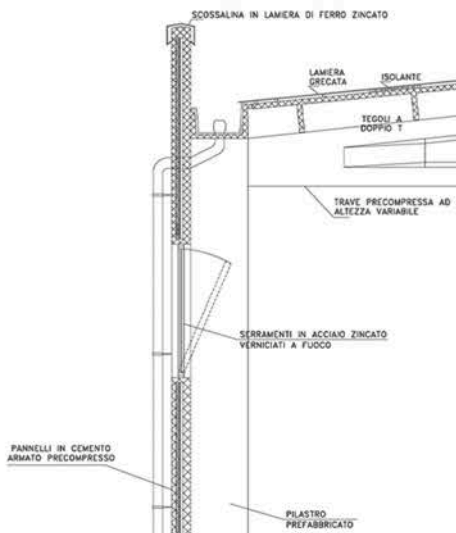

COMMETTANT: MUNICIPALITÉ DE MAGLIANO ALPI

ANNÉE DE RÉALISATION: 1987- 2001

LIEU: MAGLIANO ALPI (CUNEO)

DESCRIPTION: 2,450 m² - 7,400 m³

MONTANT DES TRAVAUX: € 2,835,000

SERVICES OFFERTS: PROJET PRÉLIMINAIRE, FINAL, EXÉCUTIF, SUPERVISION DES TRAVAUX

COMMETTANT: RÉPUBLIQUE DE CÔTE D'IVOIRE
 ANNÉE DE RÉALISATION: 1998
 LIEU: DAOUKRÒ (CÔTE D'IVOIRE)
 DESCRIPTION: 9,442 m² - 39,958 m³
 MONTANT DES TRAVAUX: € 8,440,000
 SERVICES OFFERTS: PROJET PRÉLIMINAIRE

DESCRIPTION: 5,750 m² - 20.000 m³

MONTANT DES TRAVAUX: € 5.462,000

SERVICES OFFERTS: PROJET PRÉLIMINAIRE, FINAL, EXÉCUTIF, SUPERVISION DES TRAVAUX

ÉCOLE PROFESSIONNELLE COMMERCIALE: RESTAURATION DE LA FAÇADE
ET RESTRUCTURATION INTERNE DE UN EX BÂTIMENT UNIVERSITAIRE